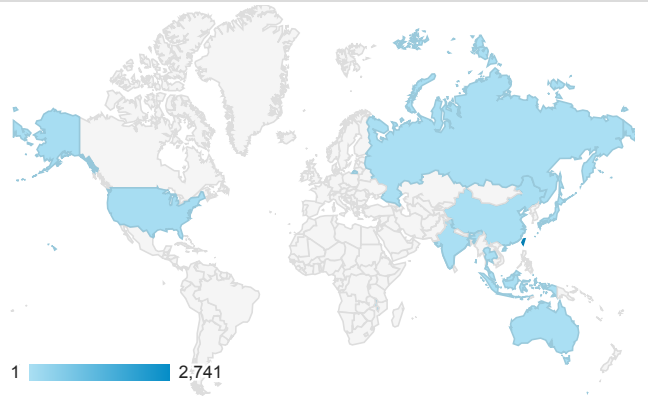

報表01_訪客

2014年9月8日 - 2014年9月14日

所有工作階段
100.00%

+ 新增區隔

平均造訪停留時間和單次造訪頁數

造訪地圖

跳出率和平均造訪停留時間

造訪 (依瀏覽器分組)