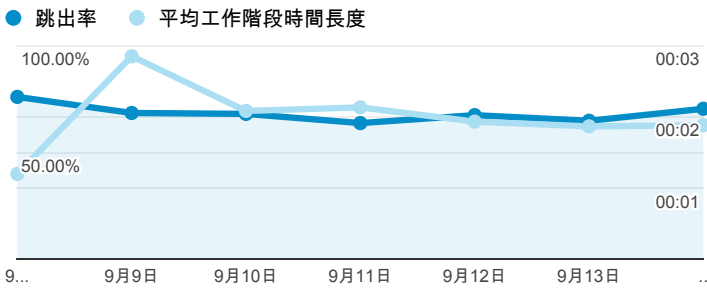

報表01_訪客

2014年9月8日 - 2014年9月14日

所有工作階段
100.00%

+ 新增區隔

平均造訪停留時間和單次造訪頁數

造訪地圖

跳出率和平均造訪停留時間

造訪 (依瀏覽器分組)

造訪和不重複訪客

造訪和新造訪率 (依行動裝置資訊分組)

造訪和新造訪

造訪 (依 裝置類別 分組)

■ desktop ■ mobile ■ tablet

造訪 (依語言分組)

語言	工作階段
zh-tw	2,479
en-us	228
zh-cn	78
zh-hk	10
en	8
en-gb	8
es-es	5
ja	4
ja-jp	4
en-tw	2