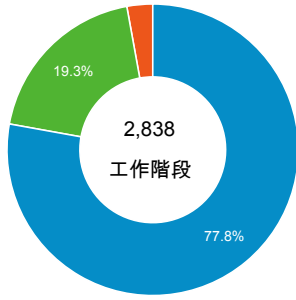

造訪和不重複訪客

造訪和新造訪率 (依行動裝置資訊分組)

造訪和新造訪

造訪 (依 裝置類別 分組)

■ desktop ■ mobile ■ tablet

造訪 (依語言分組)

語言	工作階段
zh-tw	2,479
en-us	228
zh-cn	78
zh-hk	10
en	8
en-gb	8
es-es	5
ja	4
ja-jp	4
en-tw	2