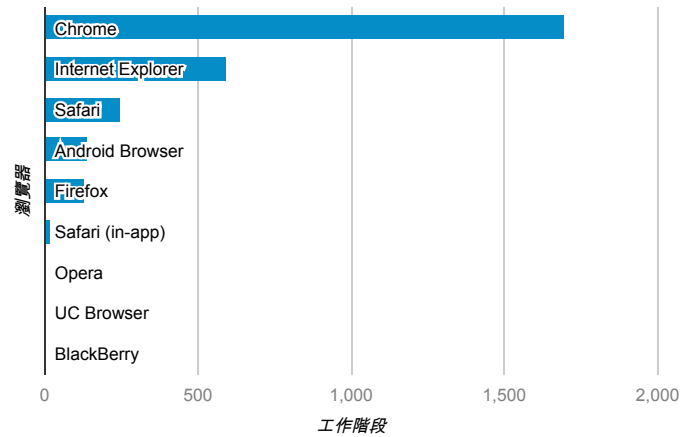

報表01_訪客

2014年9月8日 - 2014年9月14日

所有工作階段
100.00%

+ 新增區隔

平均造訪停留時間和單次造訪頁數

造訪地圖

跳出率和平均造訪停留時間

造訪 (依瀏覽器分組)