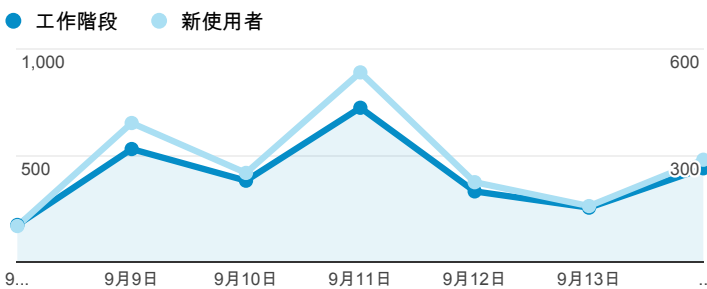

報表01_訪客

2014年9月8日 - 2014年9月14日

所有工作階段
100.00%

+ 新增區隔

平均造訪停留時間和單次造訪頁數

造訪地圖

跳出率和平均造訪停留時間

造訪 (依瀏覽器分組)

造訪和不重複訪客

造訪和新造訪率 (依行動裝置資訊分組)

造訪和新造訪

造訪 (依 裝置類別 分組)

■ desktop ■ mobile ■ tablet

造訪 (依語言分組)

語言	工作階段
zh-tw	2,479
en-us	228
zh-cn	78
zh-hk	10
en	8
en-gb	8
es-es	5
ja	4
ja-jp	4
en-tw	2