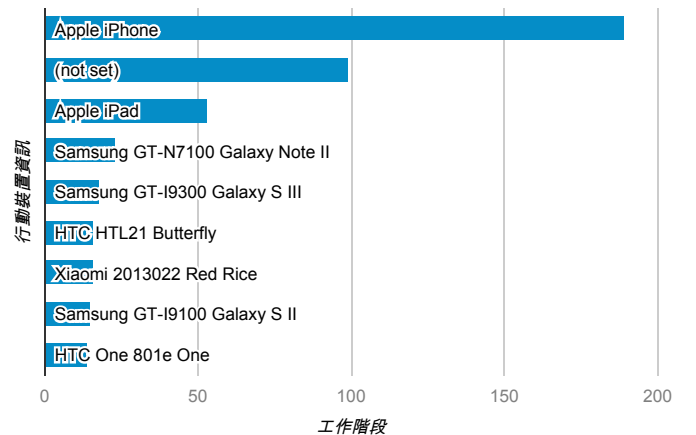

造訪和新造訪率 (依行動裝置資訊分組)