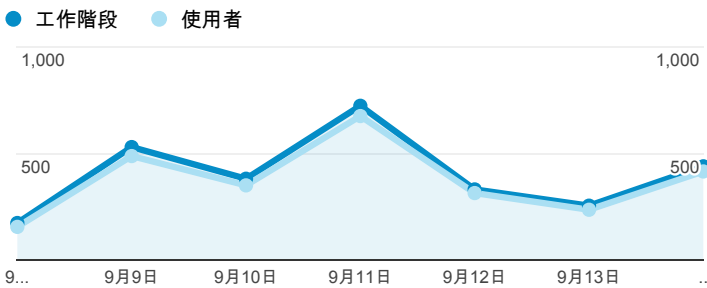

報表01_訪客

2014年9月8日 - 2014年9月14日

所有工作階段
100.00%

+ 新增區隔

平均造訪停留時間和單次造訪頁數

造訪地圖

跳出率和平均造訪停留時間

造訪 (依瀏覽器分組)

造訪和不重複訪客

造訪和新造訪率 (依行動裝置資訊分組)

造訪和新造訪

造訪 (依 裝置類別 分組)

■ desktop ■ mobile ■ tablet

造訪 (依語言分組)

語言	工作階段
zh-tw	2,479
en-us	228
zh-cn	78
zh-hk	10
en	8
en-gb	8
es-es	5
ja	4
ja-jp	4
en-tw	2