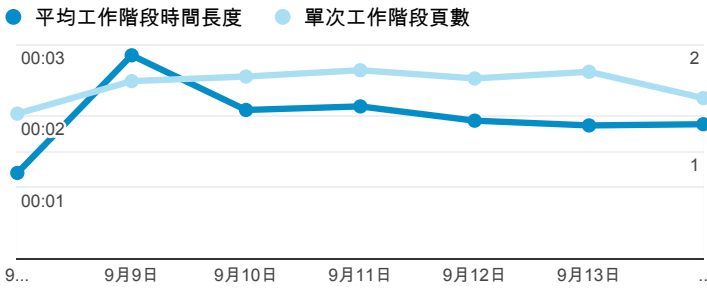

報表01_訪客

2014年9月8日 - 2014年9月14日

所有工作階段
100.00%

+ 新增區隔

平均造訪停留時間和單次造訪頁數

造訪地圖

跳出率和平均造訪停留時間

造訪 (依瀏覽器分組)

造訪和不重複訪客

造訪和新造訪率 (依行動裝置資訊分組)

造訪和新造訪

造訪 (依 裝置類別 分組)

■ desktop ■ mobile ■ tablet

造訪 (依語言分組)

語言	工作階段
zh-tw	2,479
en-us	228
zh-cn	78
zh-hk	10
en	8
en-gb	8
es-es	5
ja	4
ja-jp	4
en-tw	2